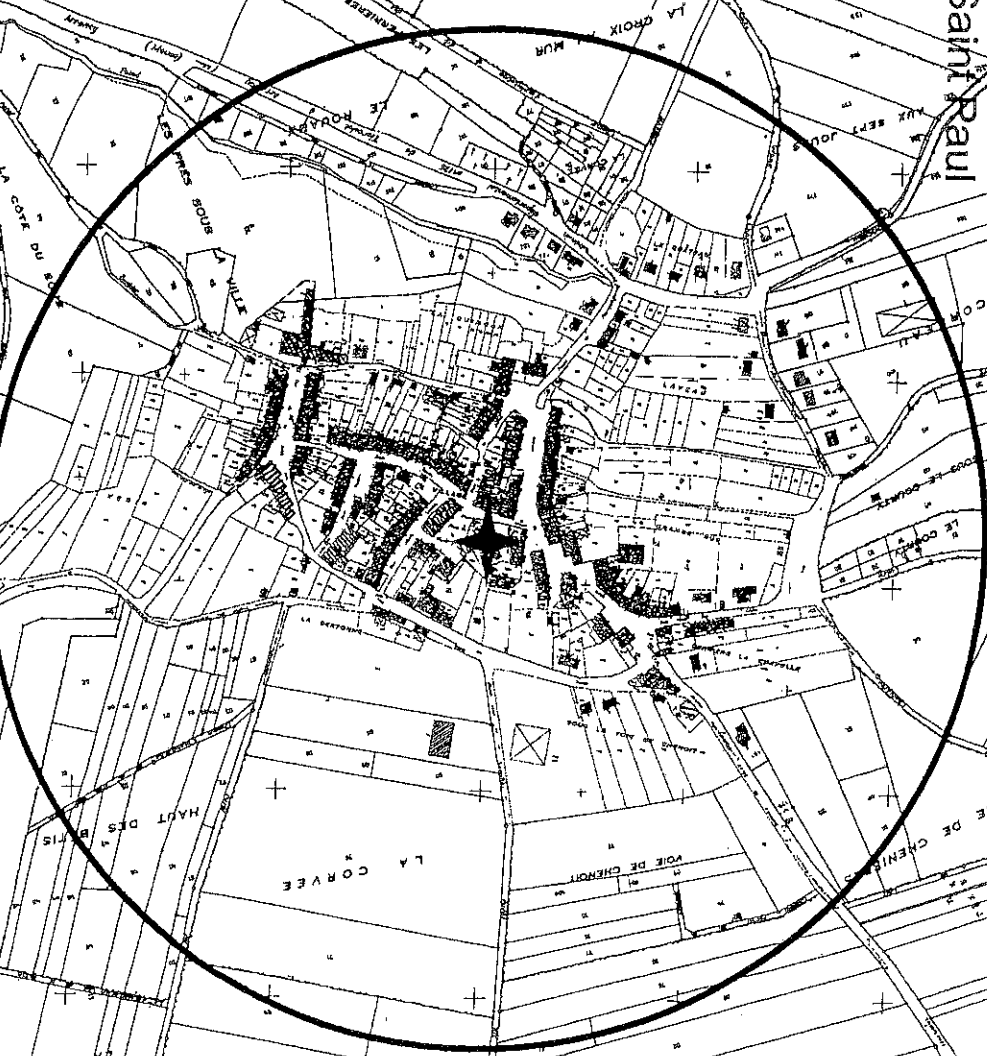

BASILIEUX

Eglise Saint Pierre et Saint Paul

100m

COCHETET

SUR COCHETET

LE HAUT POINTEA

LA CROIX AU MUR

LES LONGUES SAIES

DU HAUT DE LAGRANVILLE

LA COTE DU SAU

LA CORVEE

VOIE DE CHENET

LA VOIE DE CHENET

LA VESSE

LE PARTILLON

CREVE

TROU DE FILIERES

HADY

MORTIERE

VOIE DE LAIX

VOIE DE BASLEU